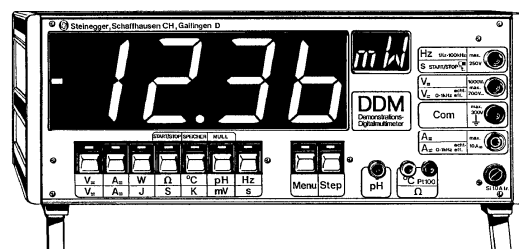

## Demonstrations-Digitalmultimeter DDM / Zusatzgeräte

**Gültig bis 30.6.2018 Preise in EURO**

Postgebühr/Verpackung bei Rechnungsbetrag von:

0 bis EUR 25.-: EUR 3.-; EUR 25.- bis EUR 250.-: EUR 4.-;

EUR 250.- bis 1500.-: EUR 5.-; ab EUR 1500.-: gebührenfrei