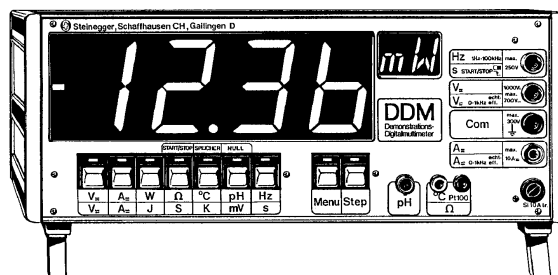

Preisliste DDM

Schweiz

Schweiz / Gültig bis 30.6.2018

Preise in Schweizer Franken, Preisänderungen vorbehalten

Porto/Verpackung bei Rechnungsbetrag von:

0 bis Fr. 50.- : Fr. 5.-; Fr. 50.- bis 500.-: Fr. 6.-;

Fr 500.- bis Fr. 3000.-: Fr. 8.-; ab 3000.- gebührenfrei

Art.Nr.:	Gerät / Zubehör:	Alle Preise in SFr. (MWSt: 7.7%)	nkl. MWSt:	exkl. MWSt:
26	Demonstrations-Digitalmultimeter (DDM) inkl. Bedienungsanleitung Nr. 85		2.350,00	2181,99
99	Demonstrations-Digitalmultimeter (DDM) mit Zusatzanzeige für Lehrer (Nr. 26+84)		2.490,00	2311,98
85	Bedienungsanleitung zum DDM (Zweitexemplar), 75-seitig mit vielen Experimenten		12,00	11,14
17	Druckmessadapter relativ 0-350.0 mbar resp. 350.0 cm Wassersäule		528,00	490,25
101	Anschlusskabel für 1 Lichtschranke oder 2 Lichtschranken		52,00	48,28
49	Verbindungskabel für Elektrode Nr. 38		45,00	41,78
16	Präzisionsverstärker AC/DC 10-fach (max. Auflösung 10µV)		268,00	248,84
88	LabView: Messdatenerfassungssoftware für PC (7/8/10)+Mac OS X CD-R.		124,00	115,13
79	Temperatursonde Pt100 -120.0°C bis +250.0°C (Ausf. 3.5x125 mm vergoldet)		202,00	187,56
64	Thermoelementadapter mit Drahtsonde -40.0°C bis +260.0°C (Empf.k.: 1mV/°C)		192,00	178,27
92	Drahtsonde -65.0°C bis +300.0°C (zu Nr. 64) Drahtlänge 1.2 m		30,00	27,86
96	Einstechsonde -65° bis 550°C (zu Nr. 64) Fühlerlänge 130x1.5 mm		75,00	69,64
35	Teslasonde transversal 0-3000.0 mT/30'000.0 G (erfordert einen Adapter)		353,00	327,76
98	USB-Seriell-Konverter für Windows2000/XP/Vista/7 und Mac OS X		12,00	11,14
68	Verbindungskabel zum Anschluss des neuen DDMs (ab Nr. 2800) an einen PC		87,00	80,78
70	Verbindungskabel zum Anschluss des alten DDMs an einen PC (9-polig) bis Nr. 2799		87,00	80,78
104	Verbindungskabel zum Anschluss des neuen DDMs an EL- und CL-Mettlerwaagen*		87,00	80,78
108	Verbindungskabel zum Anschluss des neuen DDMs an Boschwaagen*		87,00	80,78
84	Zusatzanzeige für den Lehrer (inkl. Einbau auf Rückseite) (ab Serie-Nr. 200)		160,00	148,56
118	Adapterstück 7-polig/8-polig für den Anschluss ans neue DDM		46,00	42,71

* Ohne Vermerk wird das neue Verbindungskabel (8-polig) geliefert (ab DDM Serie-Nr. 2800 resp. DDZ Nr. 2400)

Steinegger & Co.
Rosenbergstrasse 23
8200 Schaffhausen

E-Mail: steinch@steinegger.de

Internet: <http://www.steinegger.de>

Telefon: 052-625 58 90 Fax: 052-625 58 60