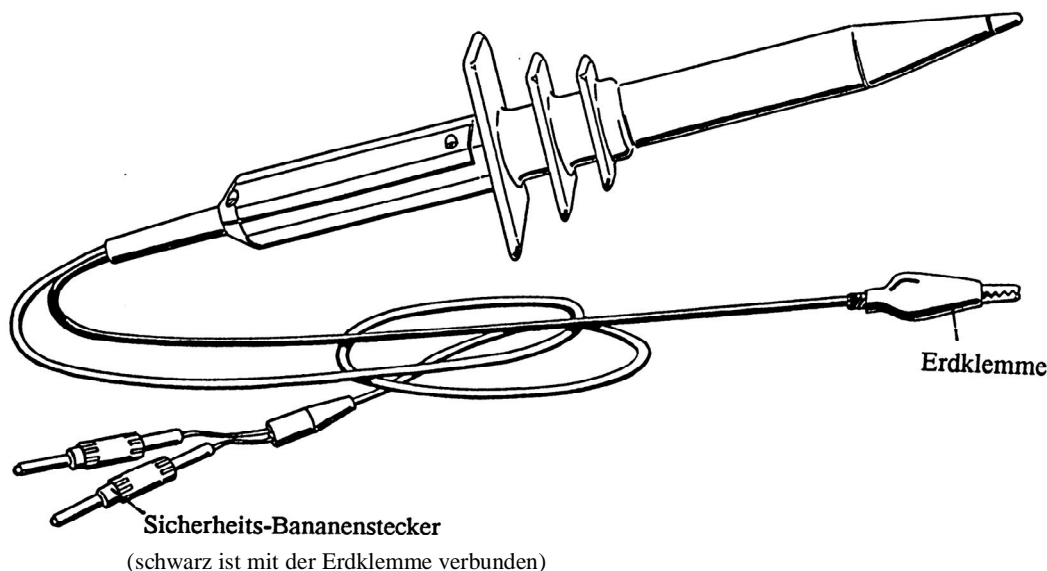

## Hochspannungssonde Art.Nr. 81

**Wichtig: Die Hochspannungssonde kann bei falscher Handhabung zum Totalschaden des Messgerätes führen!!**

Die Hochspannungssonde dient zur Messung hoher Gleich- und Wechselspannungen (40 kV Gleichspannung (DC), 28 kV Wechselspannung (AC)). Sie ist mit 2 Sicherheits-Bananensteckern versehen, die direkt in den Eingang des Demonstrations-Digitalmultimeters (DDM/DMG) gesteckt werden. Der Teilungsfaktor beträgt 1 : 1000, d.h. eine Anzeige von "1V" entspricht "1 kV". Die Bereichswahl erfolgt automatisch:

**Das ist sehr wichtig, da bei ungenügender Erdleitung unter Umständen Spannungen von über 1000V ans Messgerät gelangen, was zum Totalschaden führen kann!!**

**Achten Sie bei Gleichspannung auf die Polarität: Roter Stecker an rote Buchse (+) und schwarzer Stecker an schwarze Buchse (-) des Gerätes.**